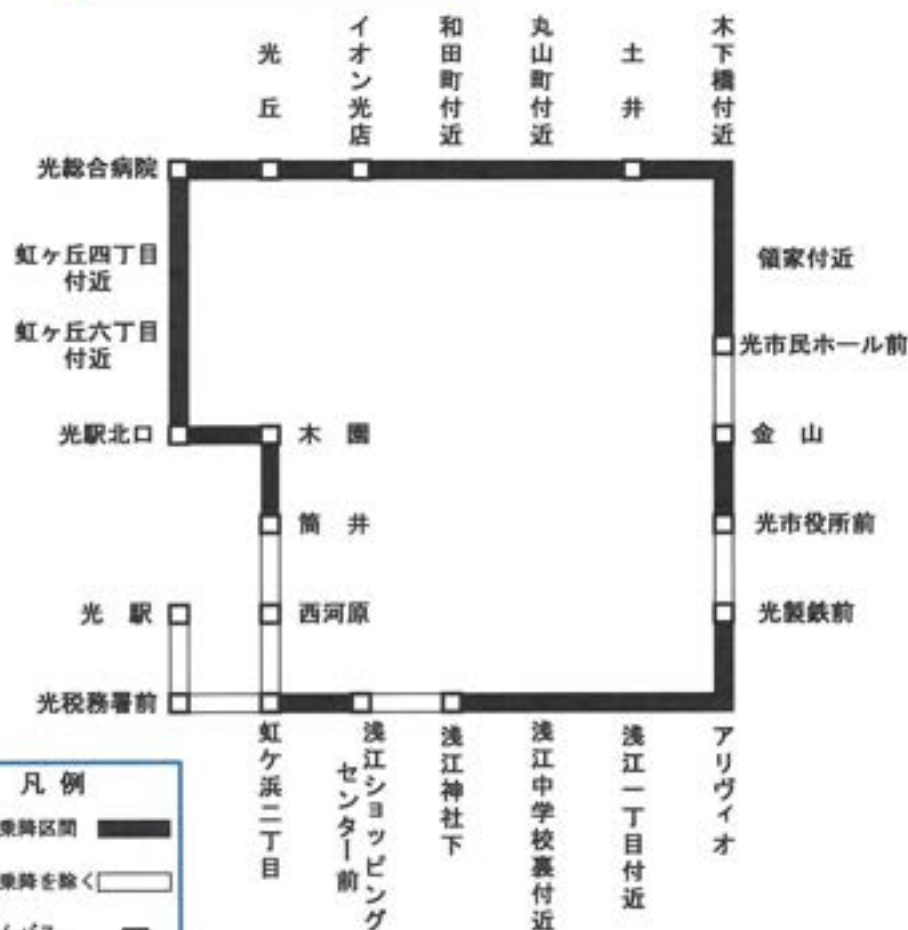

ひかりぐるりんバス運行略図

凡例

フリー乗降区間

フリー乗降を除く

ぐるりんバス停留所

フリー乗降について

フリー乗降区間では、バス停以外でも乗り降りができますので、バスが見えたら、手を挙げて乗務員にお知らせください。

ただし、以下の場所では法律により、乗り降りが禁止されておりますので、ご了承ください。

1. 上り坂の頂上付近
2. 交差点の前後及び道路の曲がり角付近
3. 横断歩道付近