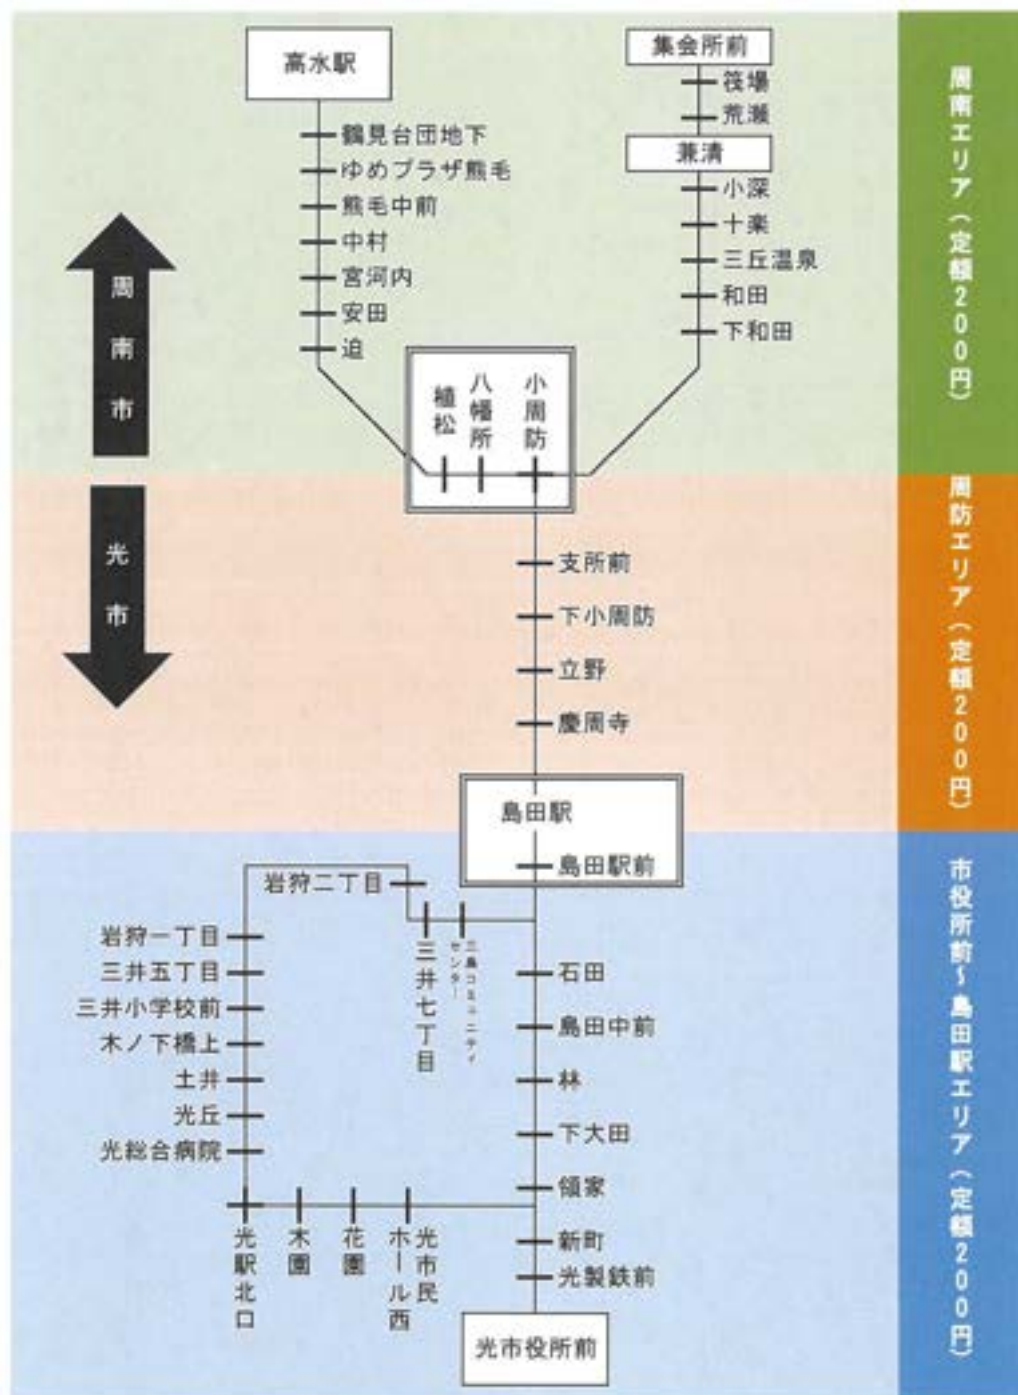

徳山駅～柳井駅線の光駅バス停の位置変更について

運行系統名			運行経路
起点	経由地	終点	
光市役所前	鳥田駅	集会所前	
光市役所前	鳥田駅	兼清	
光市役所前	鳥田駅・八幡所	高水駅	
光市役所前	病院・岩狩・鳥田駅	兼清	

【運賃エリア表】広域生活交通（光市役所前～兼清・筏場・高水駅）

区分	周南エリア	周防エリア	市役所前～ 島田駅エリア
周南エリア	200円	400円	600円
周防エリア	400円	200円	400円
市役所前～ 島田駅エリア	600円	400円	200円

## ひかりぐるりんバス運行略図

## フリー乗降について

フリー乗降区間では、バス停以外でも乗り降りができますので、バスが見えたら、手を挙げて乗務員にお知らせください。

ただし、以下の場所では法律により、乗り降りが禁止されておりますので、ご了承ください。

1. 上り坂の頂上付近
2. 交差点の前後及び道路の曲がり角付近
3. 横断歩道付近