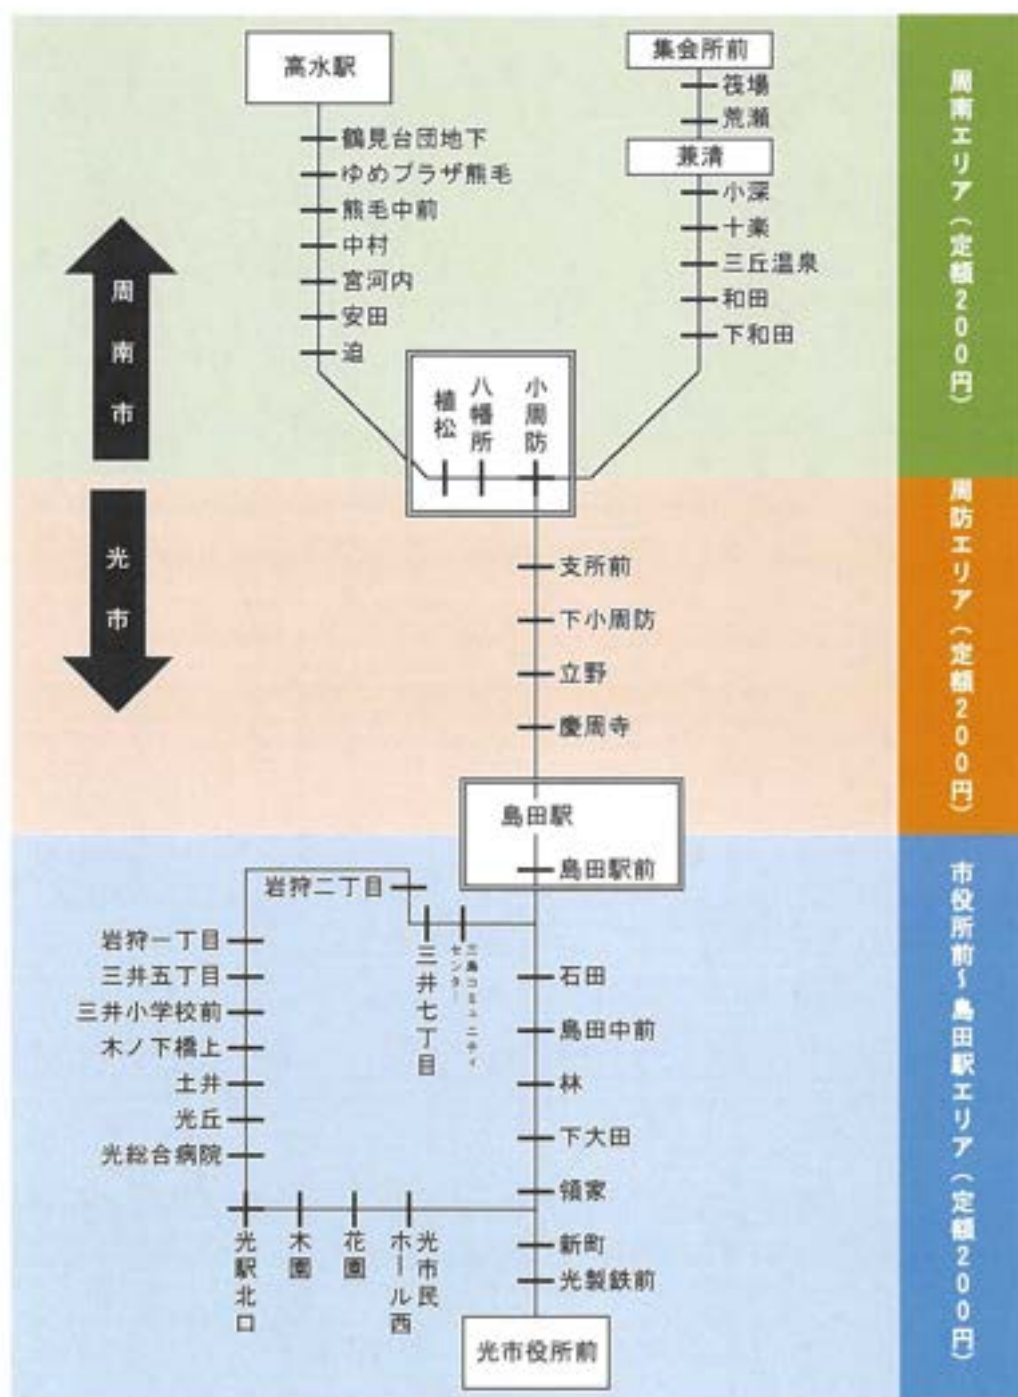

【運賃エリア表】広域生活交通（光市役所前～兼清・筏場・高水駅）

区分	周南エリア	周防エリア	市役所前～ 島田駅エリア
周南エリア	200円	400円	600円
周防エリア	400円	200円	400円
市役所前～ 島田駅エリア	600円	400円	200円

- ・小学生以下や障害者の方は大人運賃の半額
- ・回数券・・・200円券11枚綴り（2,000円で発売）、100円券11枚綴り（1,000円で発売）