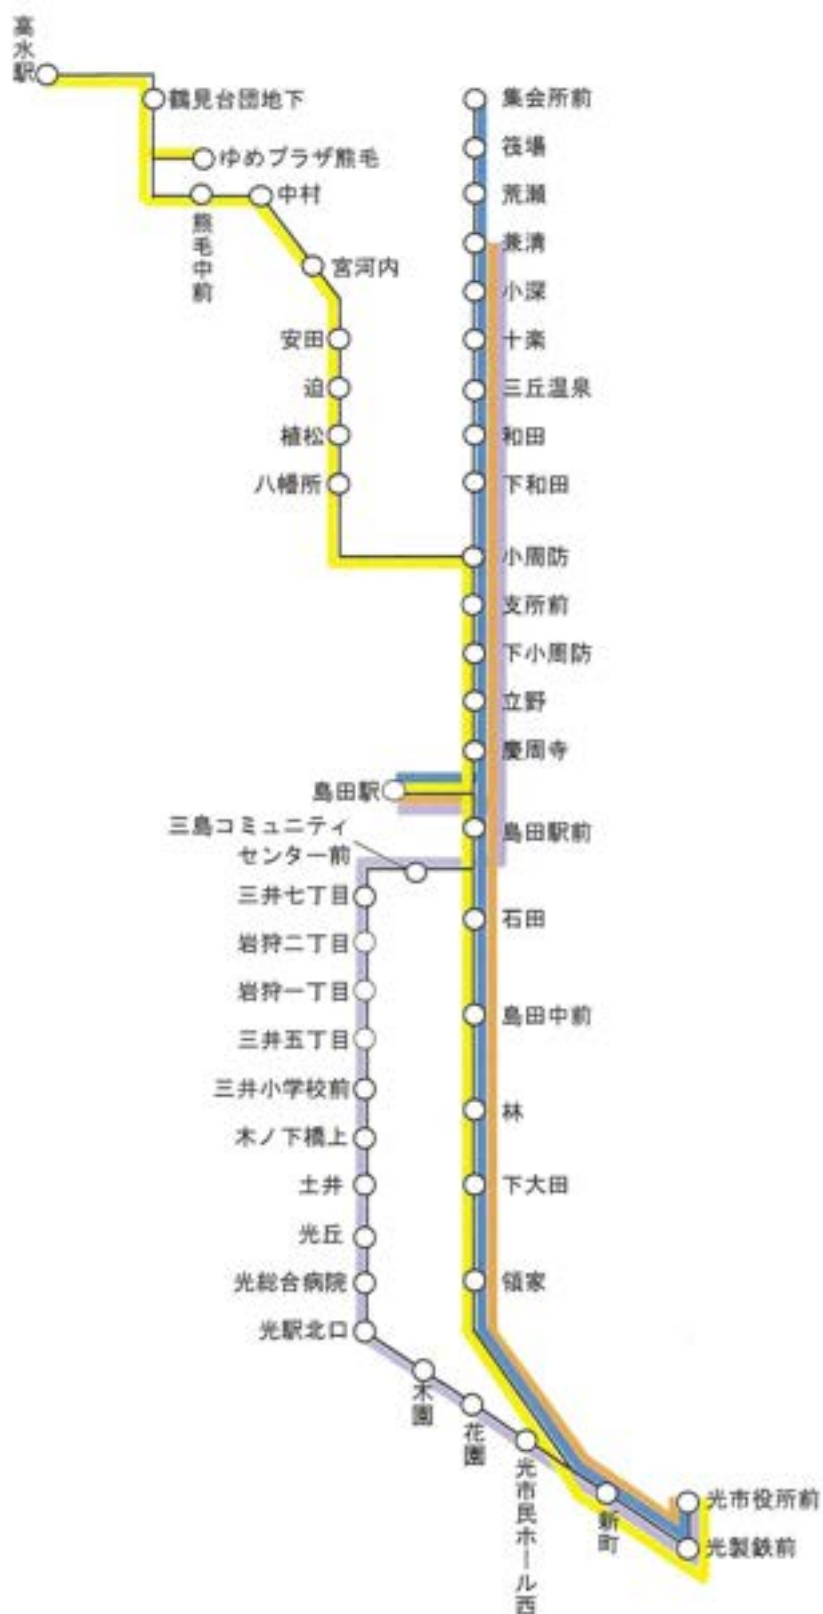

【時刻表】広域生活交通（光市役所前～兼清・筏場・高水駅） R6.4.1改正

運行系統名			運行経路
起点	経由地	終点	
光市役所前	島田駅	集会所前	
光市役所前	島田駅	兼清	
光市役所前	島田駅・八幡所	高水駅	
光市役所前	病院・岩持・島田駅	兼清