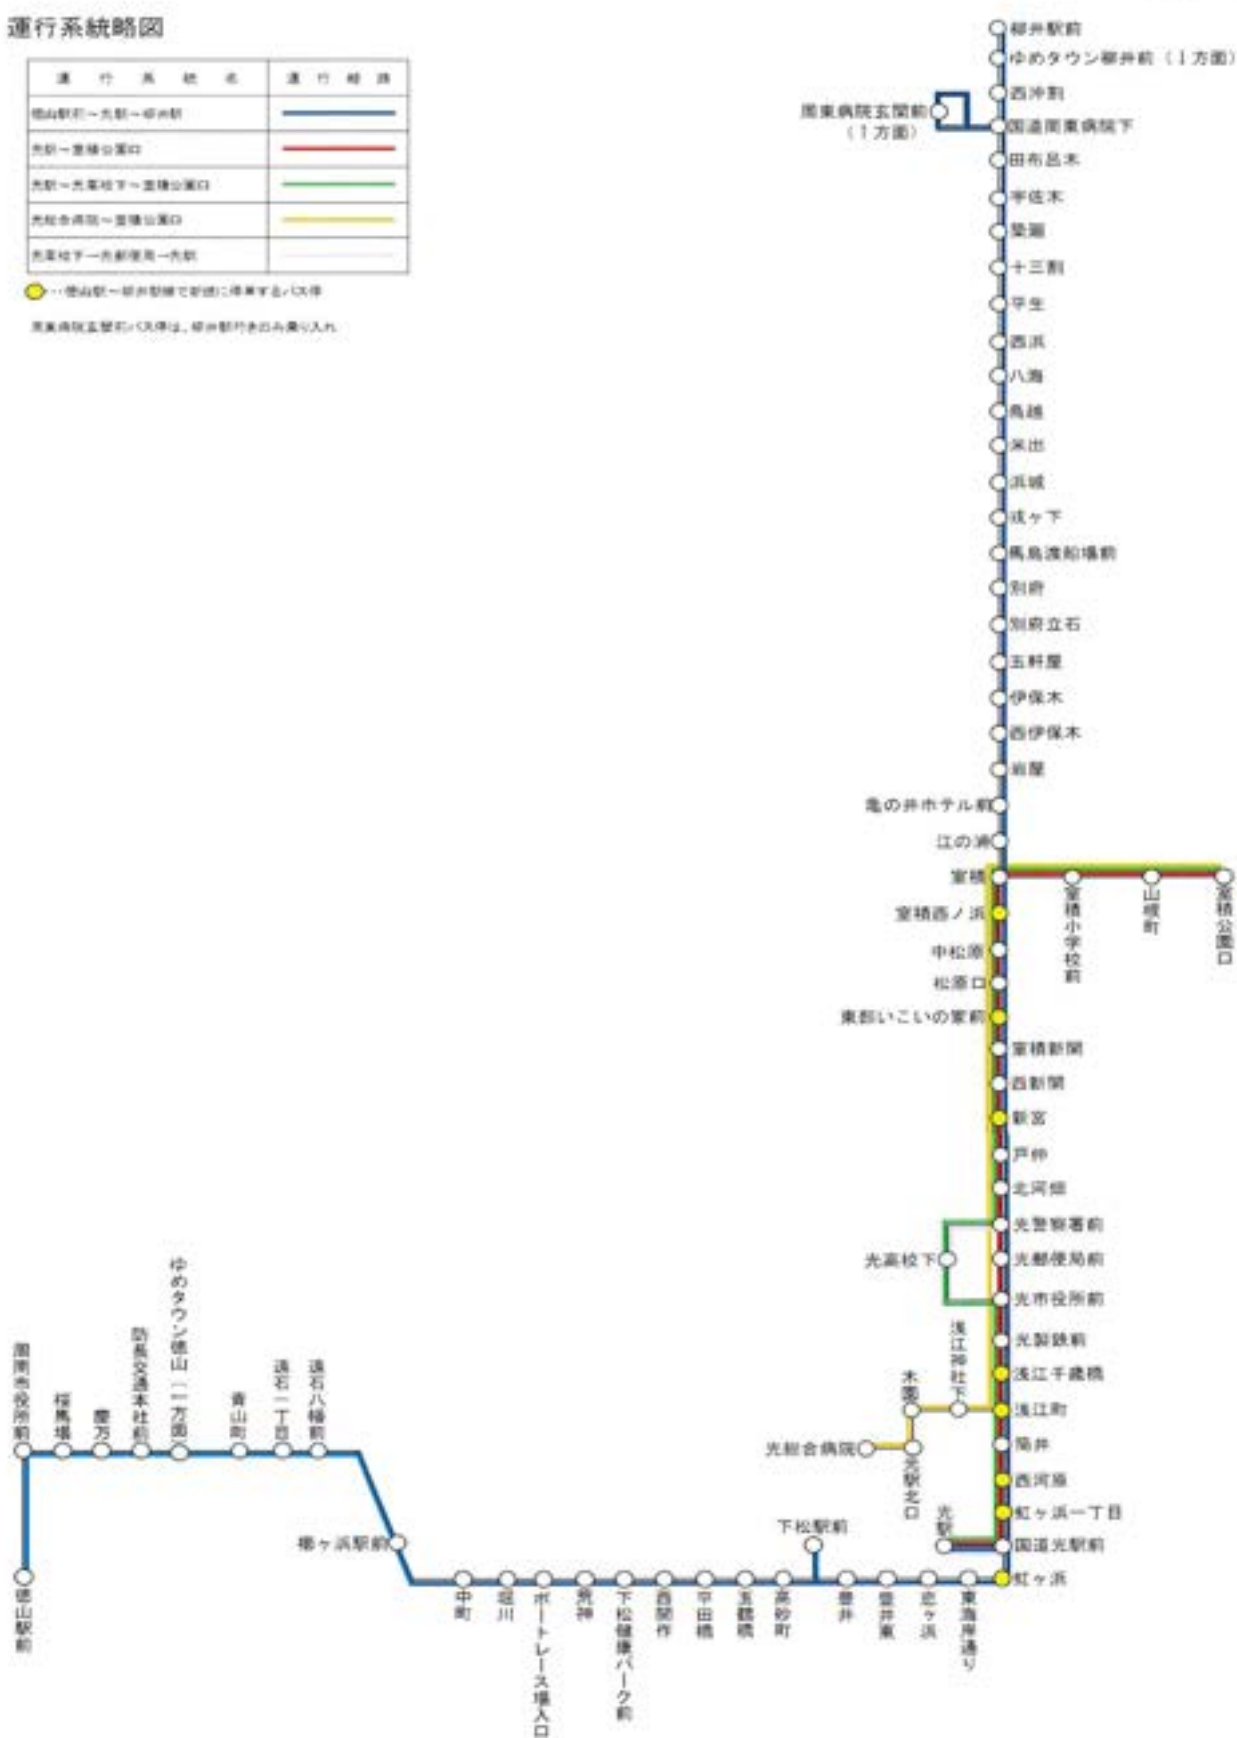

### 【お問い合わせ先】

防長交通株式会社 乗合営業部 乗合営業課 TEL0834-22-7824(平日9:00～17:45)

周南近鉄タクシー株式会社 総務部 TEL0834-21-1551(平日8:40～17:30)

運行系統略図

運行系統名	運行経路
徳山駅前～光駅～ゆめタウン	
光駅～豊橋公園口	
光駅～光栄町下～豊橋公園口	
光総合病院～豊橋公園口	
光栄町下～光郵便局～光駅	

●…徳山駅～ゆめタウン間で折返りするバス停  
 光総合病院のバス停は、折返運行時のみ乗り入れ

【時刻表】 徳山駅・光駅/光総合病院～室積公園/柳井駅線 平日 ※12/29～1/3の間は、土日祝日ダイヤで運行します。

R6.4.1改正

※光市域以外は主な停留所のみ記載

時刻表表1: 徳山駅・光駅/光総合病院～室積公園/柳井駅線 平日. Columns include station names (徳山駅前, 青山町, 徳石八幡前, etc.) and departure times.

時刻表表2: 徳山駅・光駅/光総合病院～室積公園/柳井駅線 平日. Columns include station names (柳井駅前, ゆめタウン柳井, 国道周東病院下, etc.) and departure times.

徳山駅～柳井駅線の光駅バス停の位置変更について

運行系統名			運行経路
起点	経由地	終点	
光市役所前	鳥田駅	集会所前	
光市役所前	鳥田駅	兼清	
光市役所前	鳥田駅・八幡所	高水駅	
光市役所前	病院・岩狩・鳥田駅	兼清	

【運賃エリア表】広域生活交通（光市役所前～兼清・筏場・高水駅）

区分	周南エリア	周防エリア	市役所前～ 島田駅エリア
周南エリア	200円	400円	600円
周防エリア	400円	200円	400円
市役所前～ 島田駅エリア	600円	400円	200円