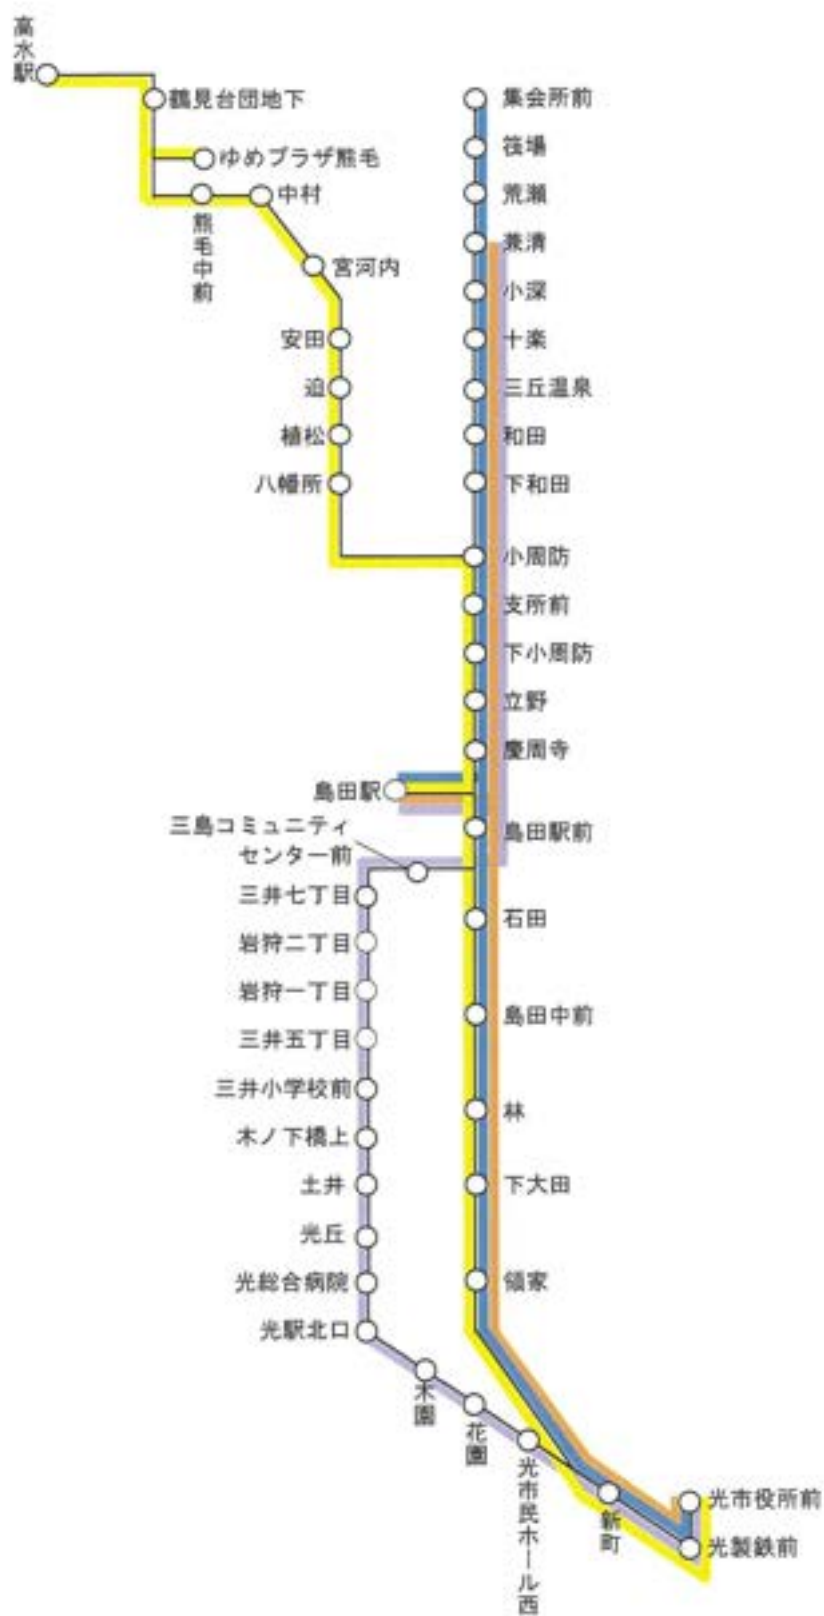

【時刻表】 徳山駅・光駅/光総合病院～室積公園/柳井駅線 平日 ※12/29～1/3の間は、土日祝日ダイヤで運行します。

R6.4.1改正

※光市域以外は主な停留所のみ記載

時刻表表1: 徳山駅・光駅/光総合病院～室積公園/柳井駅線 平日. Columns include station names (徳山駅前, 青山町, 徳石八幡前, etc.) and departure times.

時刻表表2: 徳山駅・光駅/光総合病院～室積公園/柳井駅線 平日. Columns include station names (柳井駅前, ゆめタウン柳井, 国道周東病院下, etc.) and departure times.

徳山駅～柳井駅線の光駅バス停の位置変更について

運行系統名			運行経路
起点	経由地	終点	
光市役所前	鳥田駅	集会所前	
光市役所前	鳥田駅	兼清	
光市役所前	鳥田駅・八幡所	高水駅	
光市役所前	病院・岩狩・鳥田駅	兼清	

【運賃エリア表】広域生活交通（光市役所前～兼清・筏場・高水駅）

区分	周南エリア	周防エリア	市役所前～ 島田駅エリア
周南エリア	200円	400円	600円
周防エリア	400円	200円	400円
市役所前～ 島田駅エリア	600円	400円	200円

## ひかりぐるりんバス運行略図