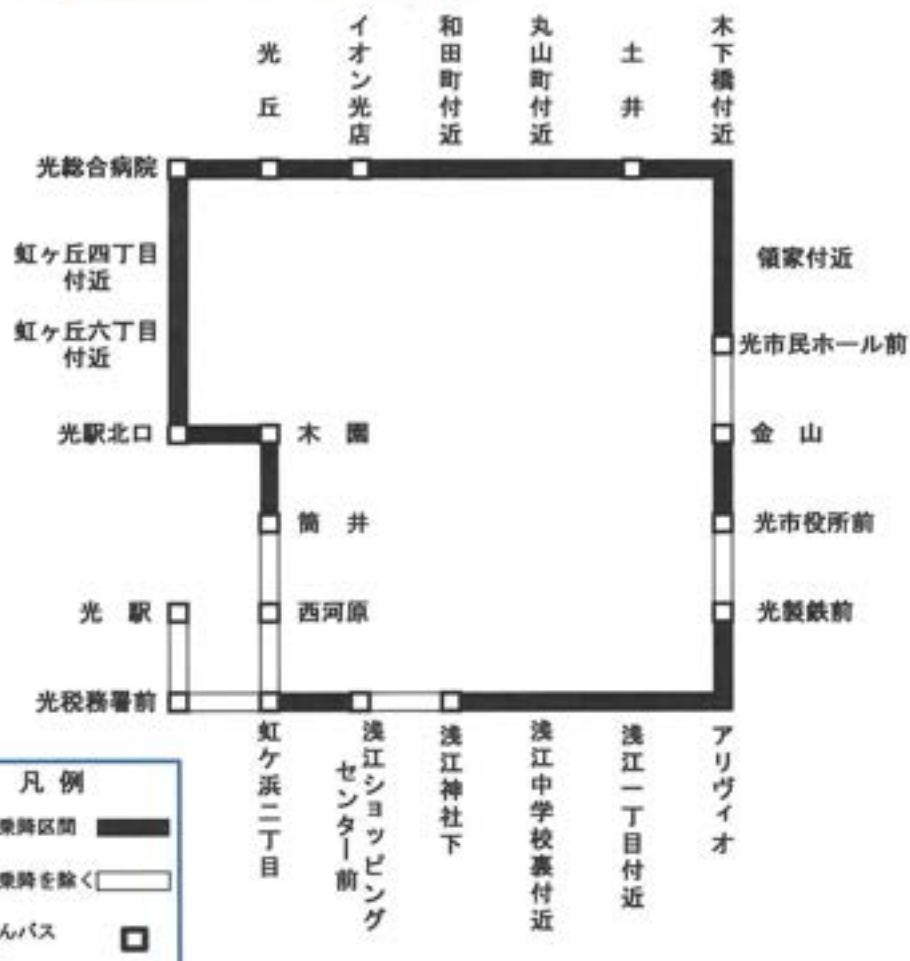

ひかりぐるりんバス運行略図

フリー乗降について

フリー乗降区間では、バス停以外でも乗り降りができますので、バスが見えたら、手を挙げて乗務員にお知らせください。

ただし、以下の場所では法律により、乗り降りが禁止されておりますので、ご了承ください。

1. 上り坂の頂上付近
2. 交差点の前後及び道路の曲がり角付近
3. 横断歩道付近